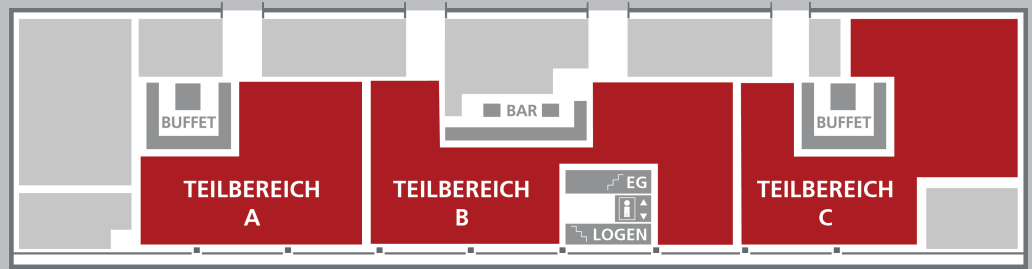

**BUSINESS-BEREICH
1. OG**

**BUSINESS-BEREICH
2. OG**

AUDI EVENTBOX

RAUMPLÄNE

GRÖSSEN UND PREISE

RAUMNAME	RAUMGRÖSSEN				KAPAZITÄTEN			
	Länge	Breite	Höhe	Fläche	U-Tafel	Stuhlreihen	Block	Parlament
Business-Bereich 1. OG	77,4 m	16 m	3,3 m	560 m ²	-	-	400	-
Business-Bereich A	19,5 m	16 m	3,3 m	185 m ²	40	120	120	60
Business-Bereich B	31,9 m	16 m	3,3 m	150 m ²	20	100	120	60
Business-Bereich A & B	50 m	16 m	3,3 m	335 m ²	80	350	300	160
Business-Bereich C	26 m	16 m	3,3 m	225 m ²	40	120	180	60
Business-Bereich 2. OG	62 m	6,7 m	3,3 m	320 m ²	-	-	-	-
PK-Raum	13,5 m	9,6 m	3 m	120 m ²	15	60	-	30
Vereinsloge	7,3 m	6,8 m	3,3 m	30 m ²	12	20	12	10
Audi Eventbox	13,5 m	8,5 m	3 m	115 m ²	25	40	80	30